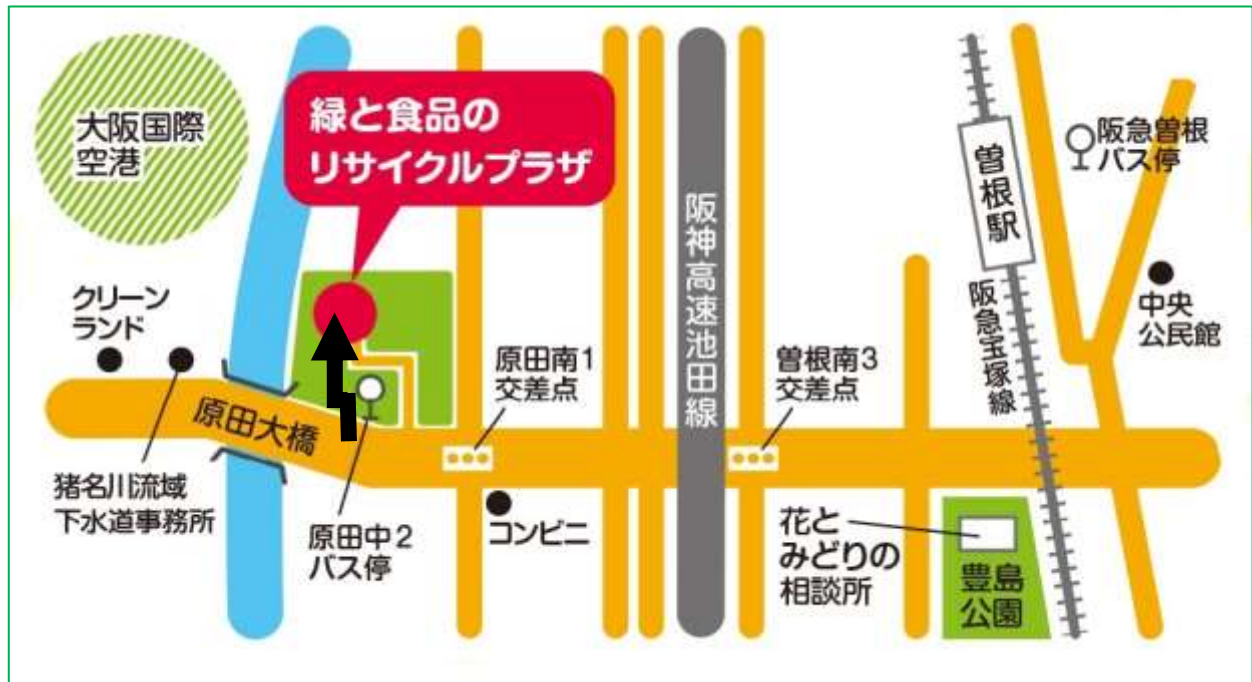

『とよっぴー』10kgは 下記で販売しています

門がコインパーキングの入口脇にあります。

お車で中までお入りください。

NPO 法人とよなか市民環境会議アジェンダ 21 花と緑のネットワーク